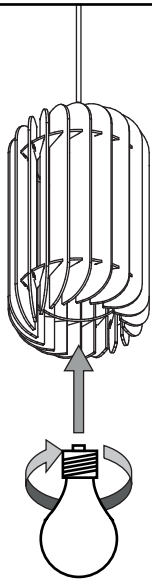

3

4

LED - E27  
max 10 Watt

## Pendant lamp

Manual  
Handleiding  
Handbók  
Bruksanvisning  
Instruktioner  
инструкции  
Instrucțiuni  
Упатство  
Utasítás  
Inštrukcia  
Manuel

Rokasgrāmata  
Manwal  
Instrukcije  
Manuál  
Priročnik  
Instrucciones  
Talimatlar  
Handbuch  
Hänlieding  
Torolalana  
Manuale