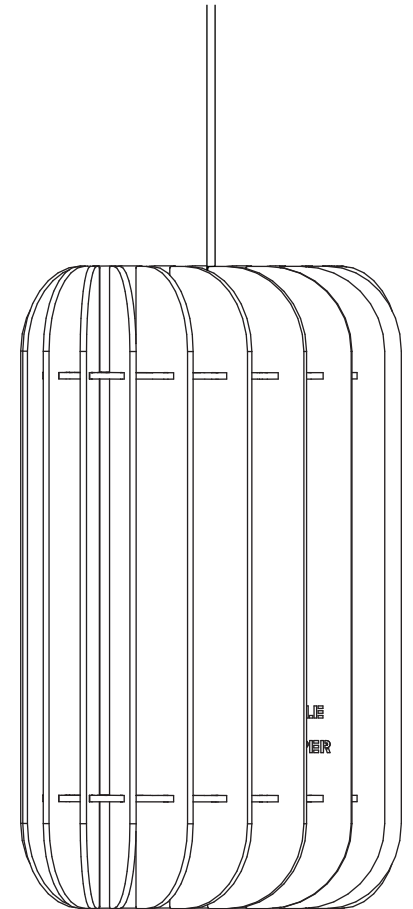

Manual
Handleiding
Handbók
Bruksanvisning
Instruktioner
инструкции
Instrucțiuni
Упатство
Utasítás
Inštrukcia
Manuel

Rokasgrāmata
Manwal
Instrukcije
Manuál
Priročnik
Instrucciones
Talimatlar
Handbuch
Hänlieding
Torolalana
Manuale

VAN
TJALLE
IEN
JASPIER