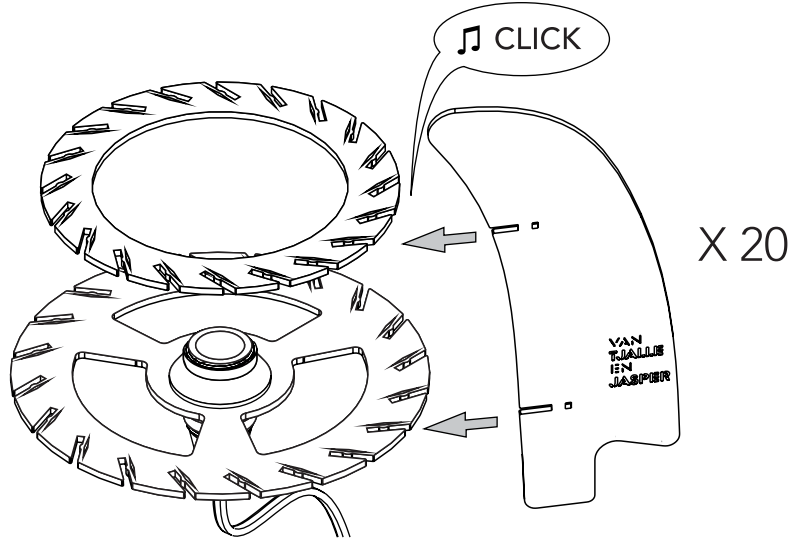

# TOAD

table lamp

Manual  
Handleiding  
Handbók  
Bruksanvisning  
Instruktioner  
инструкции  
Instrucțiuni  
Упатство  
Utasítás  
Inštrukcia  
Manuel

Rokasgrāmata  
Manwal  
Instrukcije  
Manuál  
Priročnik  
Instrucciones  
Talimatlar  
Handbuch  
Hânlieding  
Torolalana  
Manuale

VAN  
TJALLE  
EN  
JASPER

1

2

3

**LED - E14**  
max 10 Watt