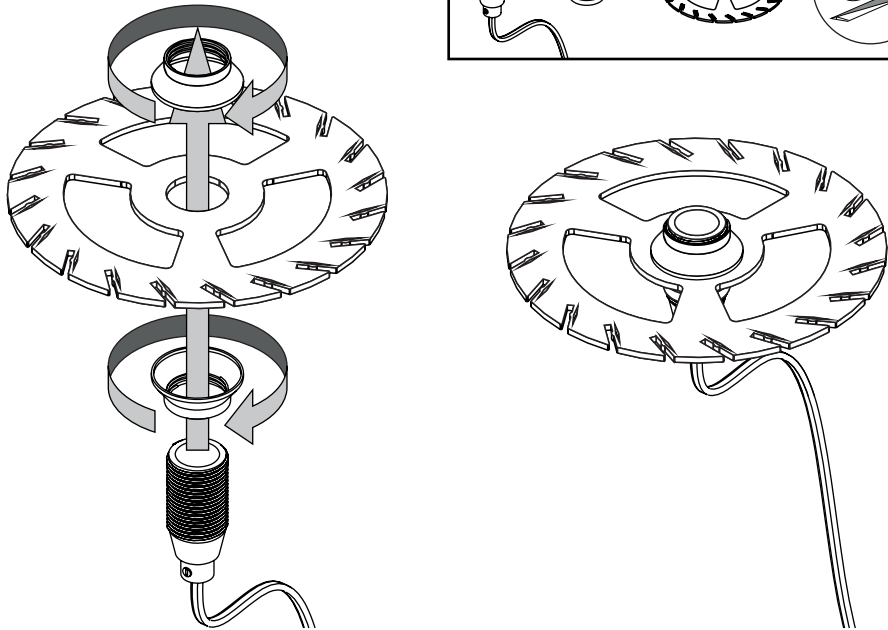

# TOAD

table lamp

Manual  
Handleiding  
Handbók  
Bruksanvisning  
Instruktioner  
инструкции  
Instrucțiuni  
Упатство  
Utasítás  
Inštrukcia  
Manuel

Rokasgrāmata  
Manwal  
Instrukcije  
Manuál  
Priročnik  
Instrucciones  
Talimatlar  
Handbuch  
Hânlieding  
Torolalana  
Manuale

VAN  
TJALLE  
EN  
JASPER

1

2

3

**LED - E14**  
max 10 Watt