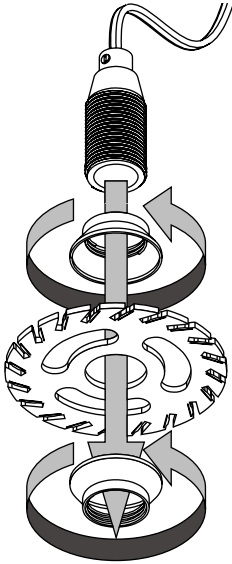

ZYLINDER

Pendant lamp

Manual
Handleiding
Handbók
Bruksanvisning
Instruktioner
инструкции
Instruçiuni
Упатство
Utastát
Inštrukcia
Manuel

Rokasgrāmata
Manwal
Instrukcije
Manuál
Priročnik
Instrucciones
Talimatlar
Handbuch
Hânlieding
Torolalana
Manuale

VAN
TJALIE
EN
JASPIER

1 ZYLINDER

2

X 20

♪ CLICK

3

LED - E14

max 10 Watt