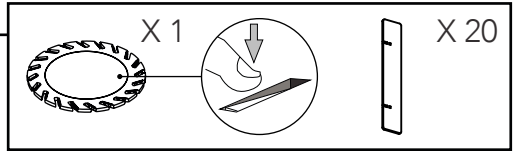

VAN
TJALIE
EN
JASPIER

1 ZYLINDER

2

X 20

♪ CLICK

3

LED - E14

max 10 Watt