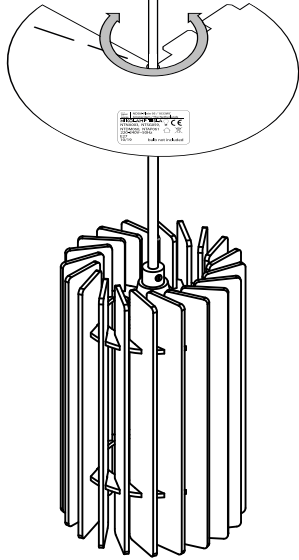

VAN
TJALIE
EN
JASPIER

1 ZYLINDER

2

X 20

♪ CLICK

3

LED - E14

max 10 Watt