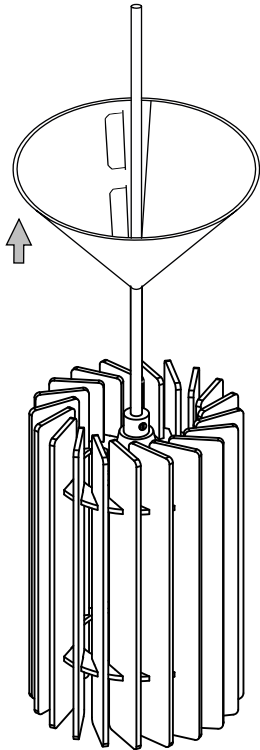

ZYLINDER

Pendant lamp

Manual
Handleiding
Handbók
Bruksanvisning
Instruktioner
инструкции
Instruçiuni
Упатство
Utastát
Inštrukcia
Manuel

Rokasgrāmata
Manwal
Instrukcije
Manuál
Priročnik
Instrucciones
Talimatlar
Handbuch
Hânlieding
Torolalana
Manuale

VAN
TJALIE
EN
JASPIER

1 ZYLINDER

2

X 20

♪ CLICK

3

LED - E14

max 10 Watt