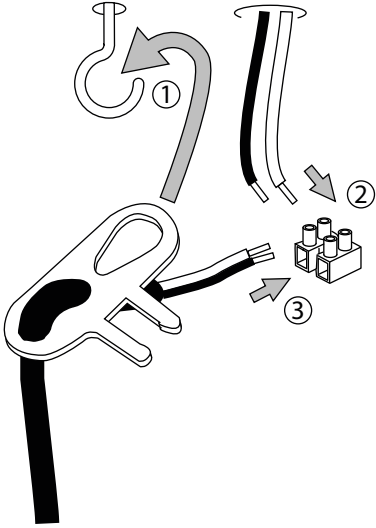

VAN
TJALIE
EN
JASPIER

1 ZYLINDER

2

X 20

♪ CLICK

3

LED - E14

max 10 Watt