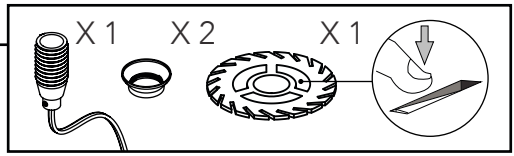

VAN
TJALIE
EN
JASPIER

1 ZYLINDER

2

X 20

♪ CLICK

3

LED - E14

max 10 Watt