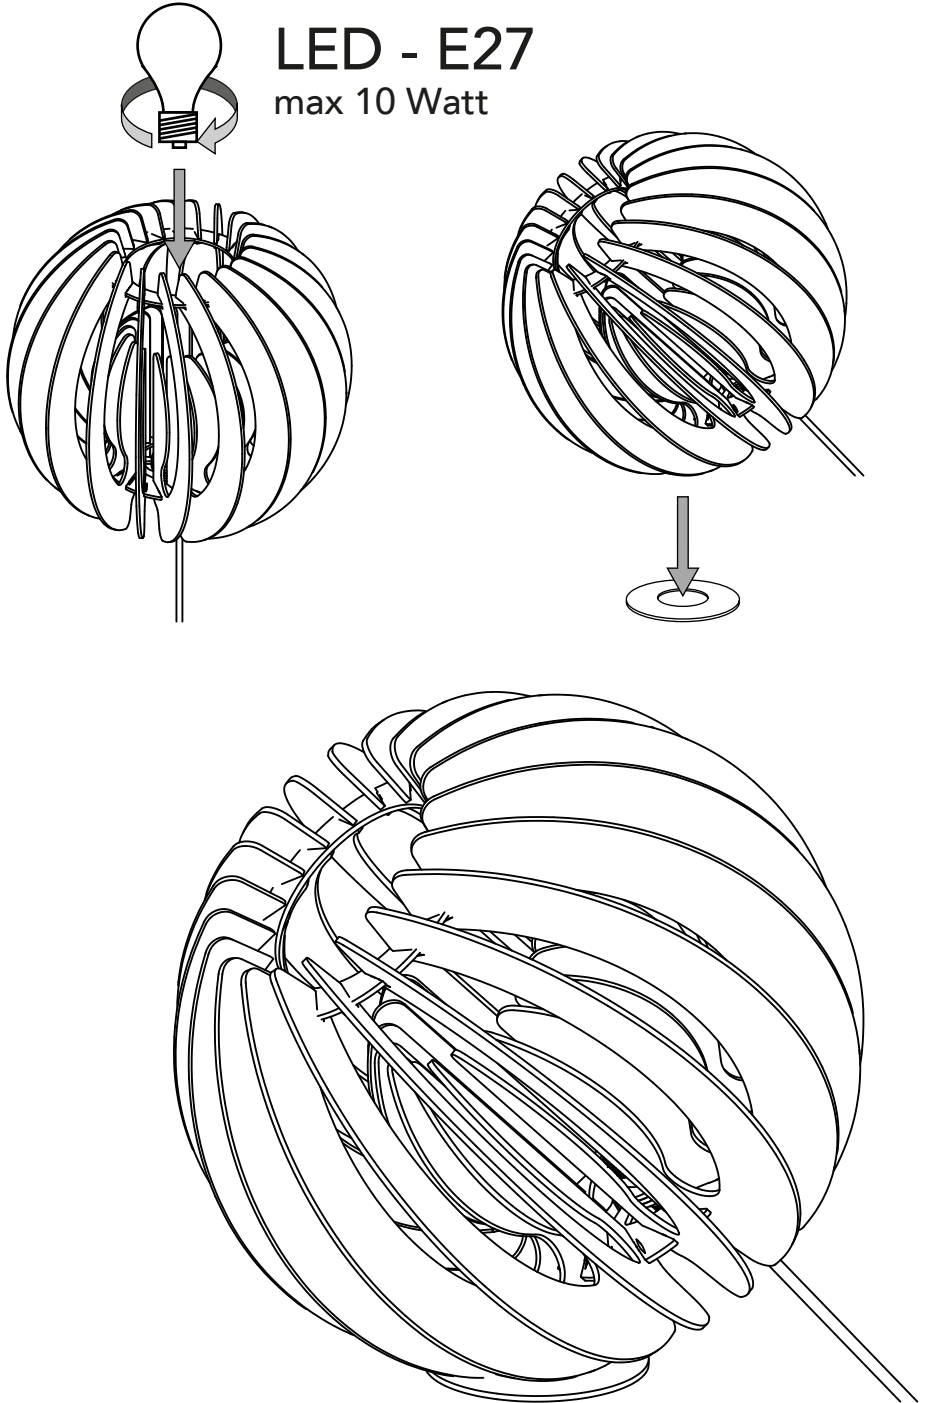

# William Shakespeare

floor lamp / pendant lamp

Manual  
Handleiding  
Handbók  
Bruksanvisning  
Instruktioner  
инструкции  
Instruċijoni  
Упатство  
Utasítás  
Inštrukcia  
Manuel

Rokasgrāmata  
Manwal  
Instrukcije  
Manuál  
Priročnik  
Instrucciones  
Talimatlar  
Handbuch  
Hânlieding  
Torolalana  
Manuale

# 2

3a

floor lamp

**LED - E27**  
max 10 Watt