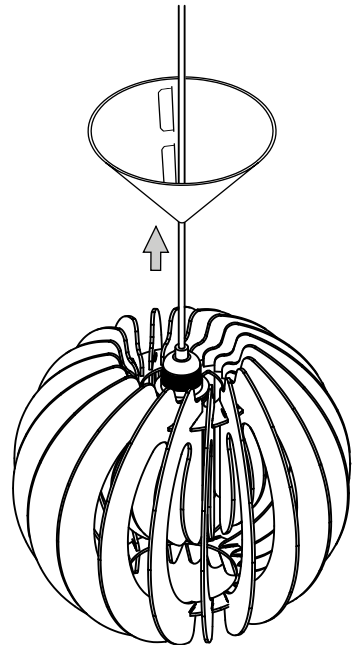

3b pendant lamp