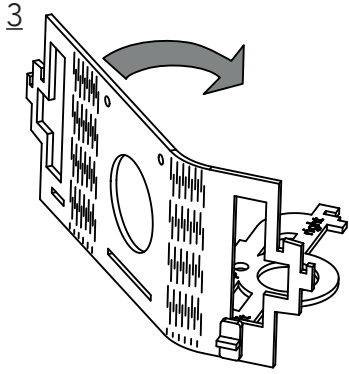

fox-elephant-frog-beetle-sheep

Wall lamp

Manual
Handleiding
Handbók
Bruksanvisning
Instruktioner
инструкции
Instrucțiuni
Упатство
Utasítás
Inštrukcia
Manuel

Rokasgrāmata
Manwal
Instrukcije
Manuál
Priročnik
Instrucciones
Talimatlar
Handbuch
Hânlieding
Torolalana
Manuale

VAN
TJALIE
EN
JASPIER

1

2

LED - E14
max 10 Watt

3

A

B