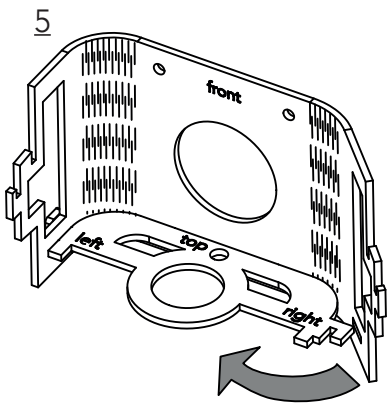

fox-elephant-frog-beetle-sheep

Wall lamp

Manual
Handleiding
Handbók
Bruksanvisning
Instruktioner
инструкции
Instrucțiuni
Упатство
Utasítás
Inštrukcia
Manuel

Rokasgrāmata
Manwal
Instrukcije
Manuál
Priročnik
Instrucciones
Talimatlar
Handbuch
Hânlieding
Torolalana
Manuale

VAN
TJALIE
EN
JASPIER

1

2

LED - E14
max 10 Watt

3

A

B