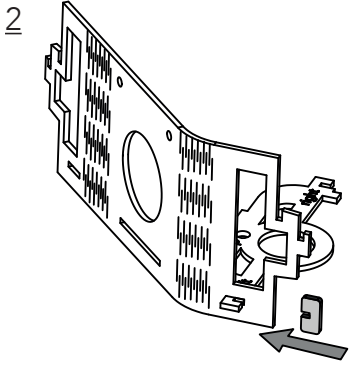

fox-elephant-frog-beetle-sheep

Wall lamp

Manual
Handleiding
Handbók
Bruksanvisning
Instruktioner
инструкции
Instrucțiuni
Упатство
Utasítás
Inštrukcia
Manuel

Rokasgrāmata
Manwal
Instrukcije
Manuál
Priročnik
Instrucciones
Talimatlar
Handbuch
Hânlieding
Torolalana
Manuale

VAN
TJALIE
EN
JASPIER

1

2

LED - E14
max 10 Watt

3

A

B