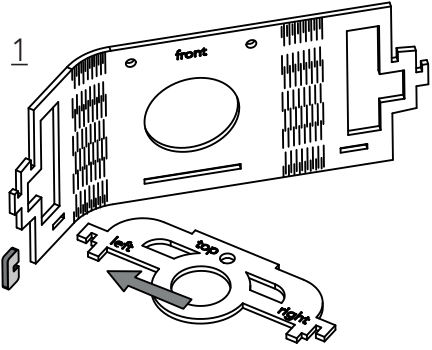

fox-elephant-frog-beetle-sheep

Wall lamp

Manual
Handleiding
Handbók
Bruksanvisning
Instruktioner
инструкции
Instrucțiuni
Упатство
Utasítás
Inštrukcia
Manuel

Rokasgrāmata
Manwal
Instrukcije
Manuál
Priročnik
Instrucciones
Talimatlar
Handbuch
Hânlieding
Torolalana
Manuale

VAN
TJALIE
EN
JASPIER

1

2

LED - E14
max 10 Watt

3

A

B