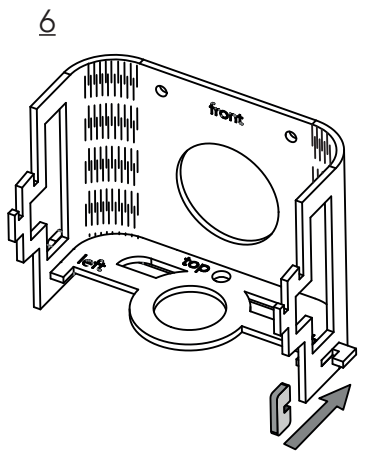

fox-elephant-frog-beetle-sheep

Wall lamp

Manual
Handleiding
Handbók
Bruksanvisning
Instruktioner
инструкции
Instrucțiuni
Упатство
Utasítás
Inštrukcia
Manuel

Rokasgrāmata
Manwal
Instrukcije
Manuál
Priročnik
Instrucciones
Talimatlar
Handbuch
Hânlieding
Torolalana
Manuale

VAN
TJALIE
EN
JASPIER

1

2

LED - E14
max 10 Watt

3

A

B