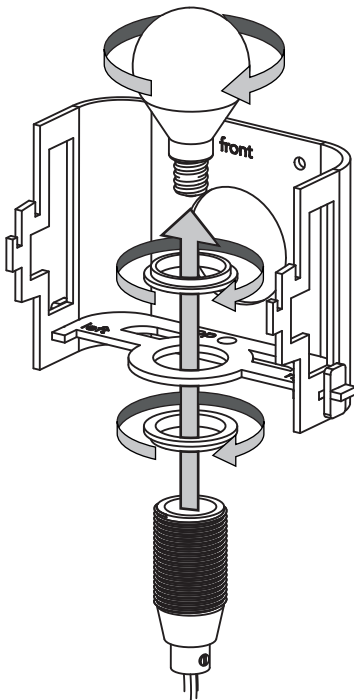

fox-elephant-frog-beetle-sheep

Wall lamp

Manual
Handleiding
Handbók
Bruksanvisning
Instruktioner
инструкции
Instrucțiuni
Упатство
Utasítás
Inštrukcia
Manuel

Rokasgrāmata
Manwal
Instrukcije
Manuál
Priročnik
Instrucciones
Talimatlar
Handbuch
Hânlieding
Torolalana
Manuale

VAN
TJALIE
EN
JASPIER

1

2

LED - E14
max 10 Watt

3

A

B