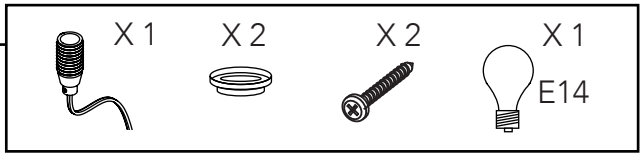

VAN
TJALIE
EN
JASPIER

1

2

LED - E14
max 10 Watt

3

A

B