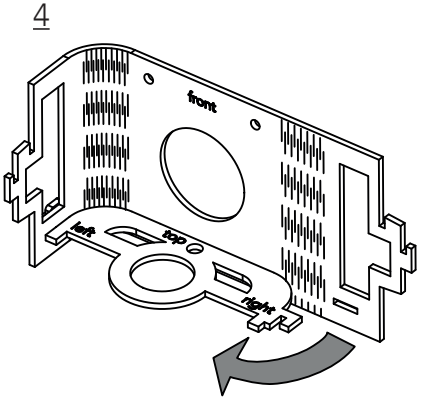

fox-elephant-frog-beetle-sheep

Wall lamp

Manual
Handleiding
Handbók
Bruksanvisning
Instruktioner
инструкции
Instrucțiuni
Упатство
Utasítás
Inštrukcia
Manuel

Rokasgrāmata
Manwal
Instrukcije
Manuál
Priročnik
Instrucciones
Talimatlar
Handbuch
Hânlieding
Torolalana
Manuale

VAN
TJALIE
EN
JASPIER

1

2

LED - E14
max 10 Watt

3

A

B