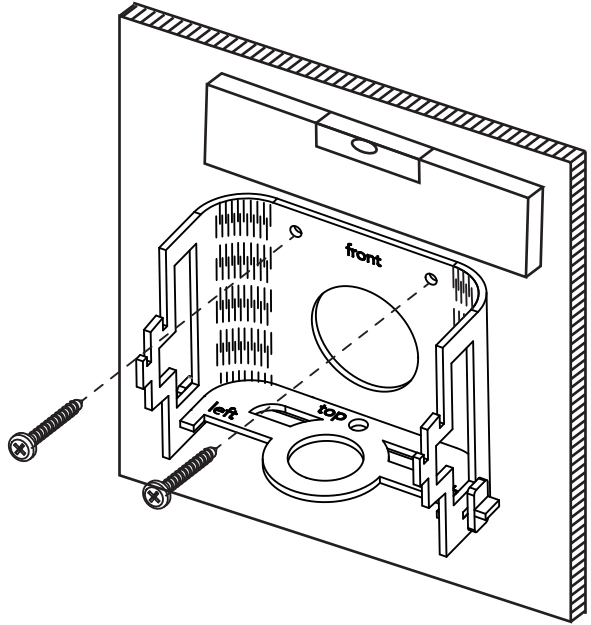

fox-elephant-frog-beetle-sheep

Wall lamp

Manual
Handleiding
Handbók
Bruksanvisning
Instruktioner
инструкции
Instrucțiuni
Упатство
Utasítás
Inštrukcia
Manuel

Rokasgrāmata
Manwal
Instrukcije
Manuál
Priročnik
Instrucciones
Talimatlar
Handbuch
Hânlieding
Torolalana
Manuale

VAN
TJALIE
EN
JASPIER

1

2

LED - E14
max 10 Watt

3

A

B