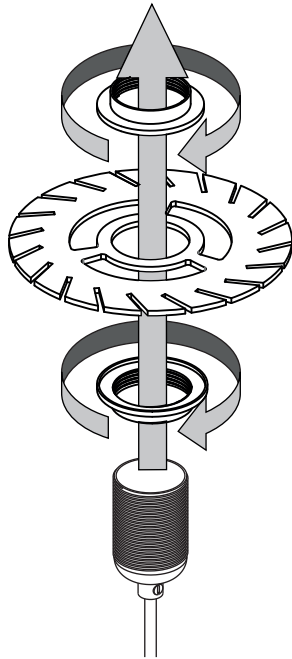

SPOT-NIK Floor lamp XL

Manual
Handleiding
Handbók
Bruksanvisning
Instruktioner
инструкции
Instrucțiuni
Упатство
Utasítás
Inštrukcia
Manuel

Rokasgrāmata
Manwal
Instrukcije
Manuál
Priročnik
Instrucciones
Talimatlar
Handbuch
Hânlieding
Torolalana
Manuale

VAN
TJALLE
EN
JASPER

1

SPOT-NIK XI.

2

1

2

3

3a