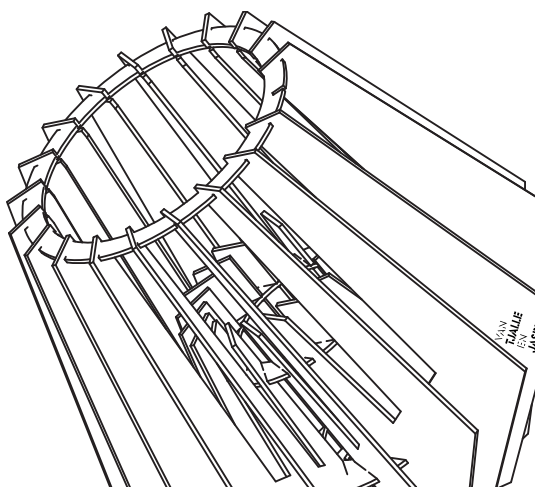

SPOT-NIK Floor lamp XL

Manual
Handleiding
Handbók
Bruksanvisning
Instruktioner
инструкции
Instrucțiuni
Упатство
Utasítás
Inštrukcia
Manuel

Rokasgrāmata
Manwal
Instrukcije
Manuál
Priročnik
Instrucciones
Talimatlar
Handbuch
Hânlieding
Torolalana
Manuale

VAN
TJALLE
EN
JASPER