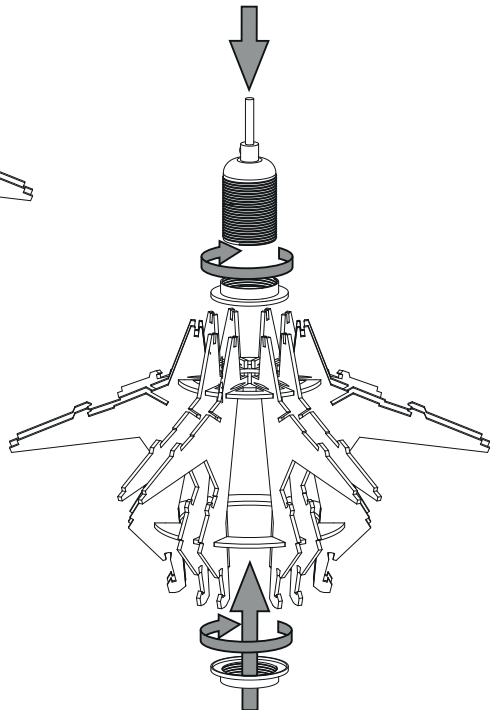

VAN
TJALIE
EN
JASPER

1 PM5

2

3

X6

4

X6

5

LED - E27
max 10 Watt