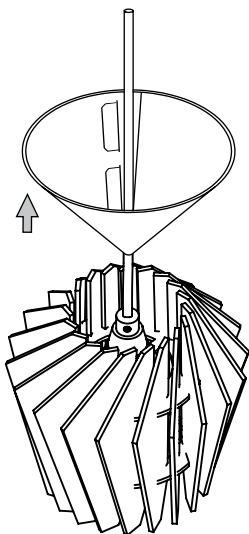

MINI-SPOT

table lamp / pendant lamp

Manual
Handleiding
Handbók
Bruksanvisning
Instruktioner
инструкции
Instruçiuni
Упатство
Utastás
Inštrukcia
Manuel

Rokasgrāmata
Manwal
Instrukcije
Manuál
Priročnik
Instrucciones
Talimatlar
Handbuch
Hânlieding
Torolalana
Manuale

VAN
TJALLE
EN
JASPER

1 MINI-SPOT

2 Table lamp

3a

Table lamp

LED - E14
max 10 Watt

3b

Pendant lamp