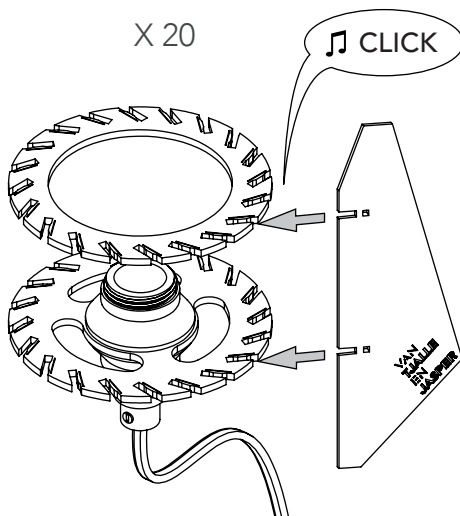

MINI-SPOT

table lamp / pendant lamp

Manual
Handleiding
Handbók
Bruksanvisning
Instruktioner
инструкции
Instruçiuni
Упатство
Utastás
Inštrukcia
Manuel

Rokasgrāmata
Manwal
Instrukcije
Manuál
Priročnik
Instrucciones
Talimatlar
Handbuch
Hânlieding
Torolalana
Manuale

VAN
TJALLE
EN
JASPER

1 MINI-SPOT

2 Table lamp

3a

Table lamp

LED - E14
max 10 Watt

3b

Pendant lamp

LED - E14
max 10 Watt