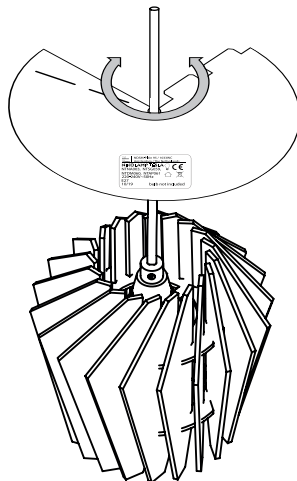

VAN
TJALLE
EN
JASPER

1 MINI-SPOT

2 Table lamp

3a

Table lamp

LED - E14
max 10 Watt

3b

Pendant lamp

LED - E14
max 10 Watt