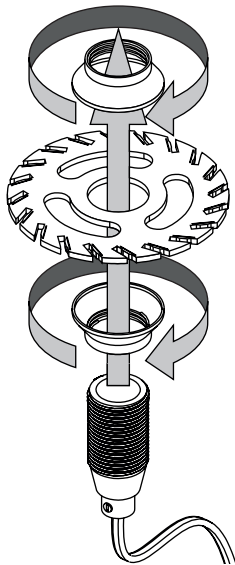

MINI-SPOT

table lamp / pendant lamp

Manual
Handleiding
Handbók
Bruksanvisning
Instruktioner
инструкции
Instruçiuni
Упатство
Utastás
Inštrukcia
Manuel

Rokasgrāmata
Manwal
Instrukcije
Manuál
Priročnik
Instrucciones
Talimatlar
Handbuch
Hânlieding
Torolalana
Manuale

VAN
TJALLE
EN
JASPER

1 MINI-SPOT

2 Table lamp

3a

Table lamp

LED - E14
max 10 Watt

3b

Pendant lamp

LED - E14
max 10 Watt