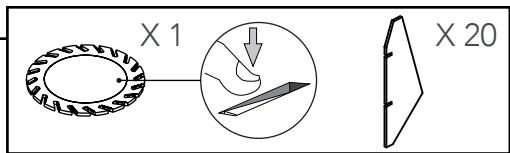

VAN
TJALLE
EN
JASPER

1 MINI-SPOT

2 Table lamp

3a

Table lamp

LED - E14
max 10 Watt

3b

Pendant lamp