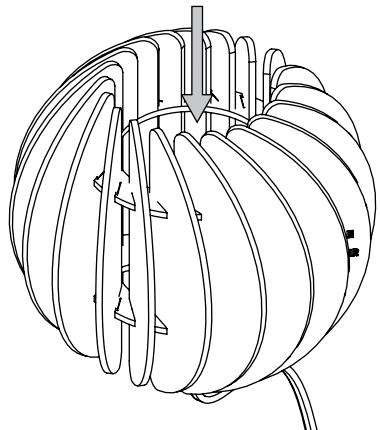

VAN
TJALLE
EN
JASPER

1

ATMOSPHERE

2

LED - E14
max 10 Watt

3a

Table lamp

Desk lamp