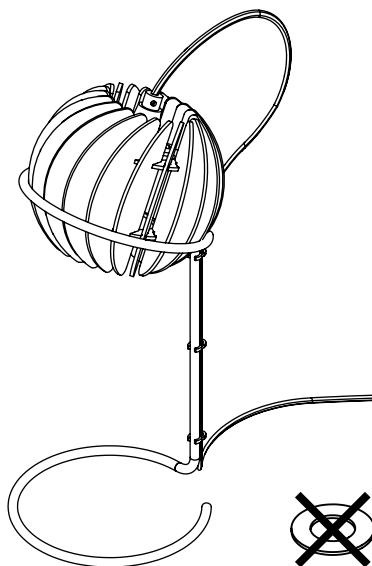

VAN
TJALLE
EN
JASPER

1

ATMOSPHERE

2

LED - E14
max 10 Watt

3a

Table lamp

Desk lamp