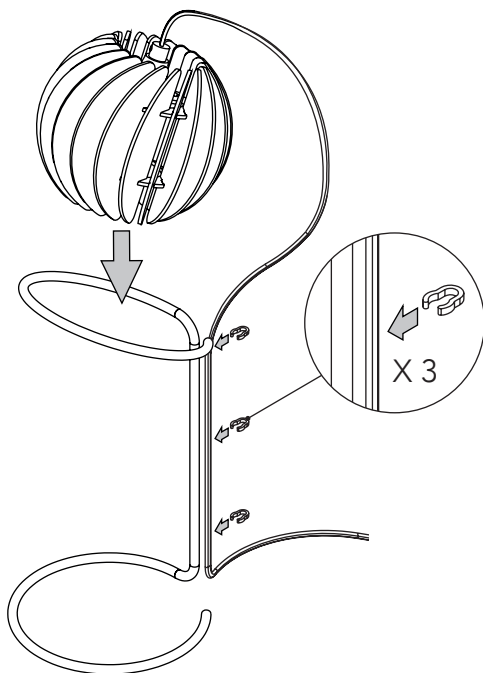

VAN
TJALLE
EN
JASPER

1

ATMOSPHERE

2

LED - E14
max 10 Watt

3a

Table lamp

Desk lamp