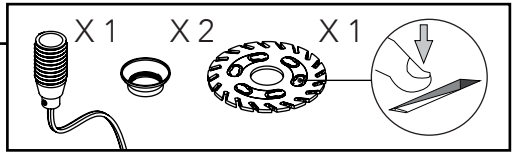

VAN
TJALLE
EN
JASPER

1

ATMOSPHERE

2

LED - E14
max 10 Watt

3a

Table lamp

Desk lamp