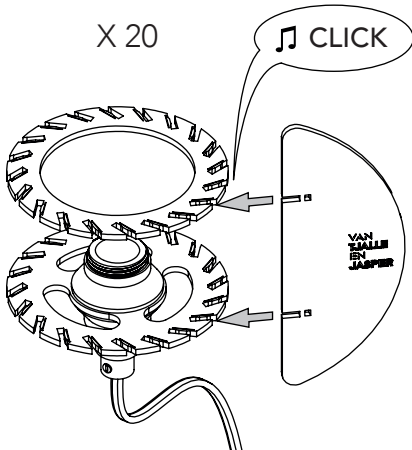

VAN
TJALLE
EN
JASPER

1

ATMOSPHERE

2

LED - E14
max 10 Watt

3a

Table lamp

Desk lamp