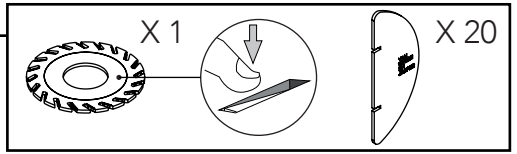

VAN
TJALLE
EN
JASPER

1

ATMOSPHERE

2

LED - E14
max 10 Watt

3a

Table lamp

Desk lamp