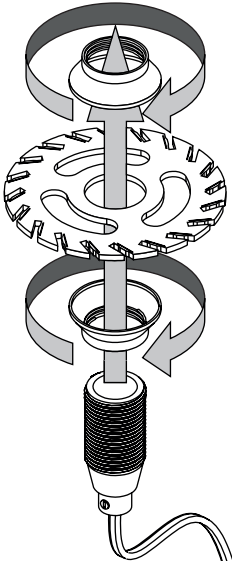

ATMOSPHERE

table lamp / desk lamp / pendant lamp

Manual
Handleiding
Handbók
Bruksanvisning
Instruktioner
инструкции
Instrucțiuni
Упатство
Utasítás
Inštrukcia
Manuel

Rokasgrāmata
Manwal
Instrukcije
Manuál
Priročnik
Instrucciones
Talimatlar
Handbuch
Hânlieding
Torolalana
Manuale

VAN
TJALLE
EN
JASPER

1

ATMOSPHERE

2

LED - E14
max 10 Watt

3a

Table lamp

Desk lamp